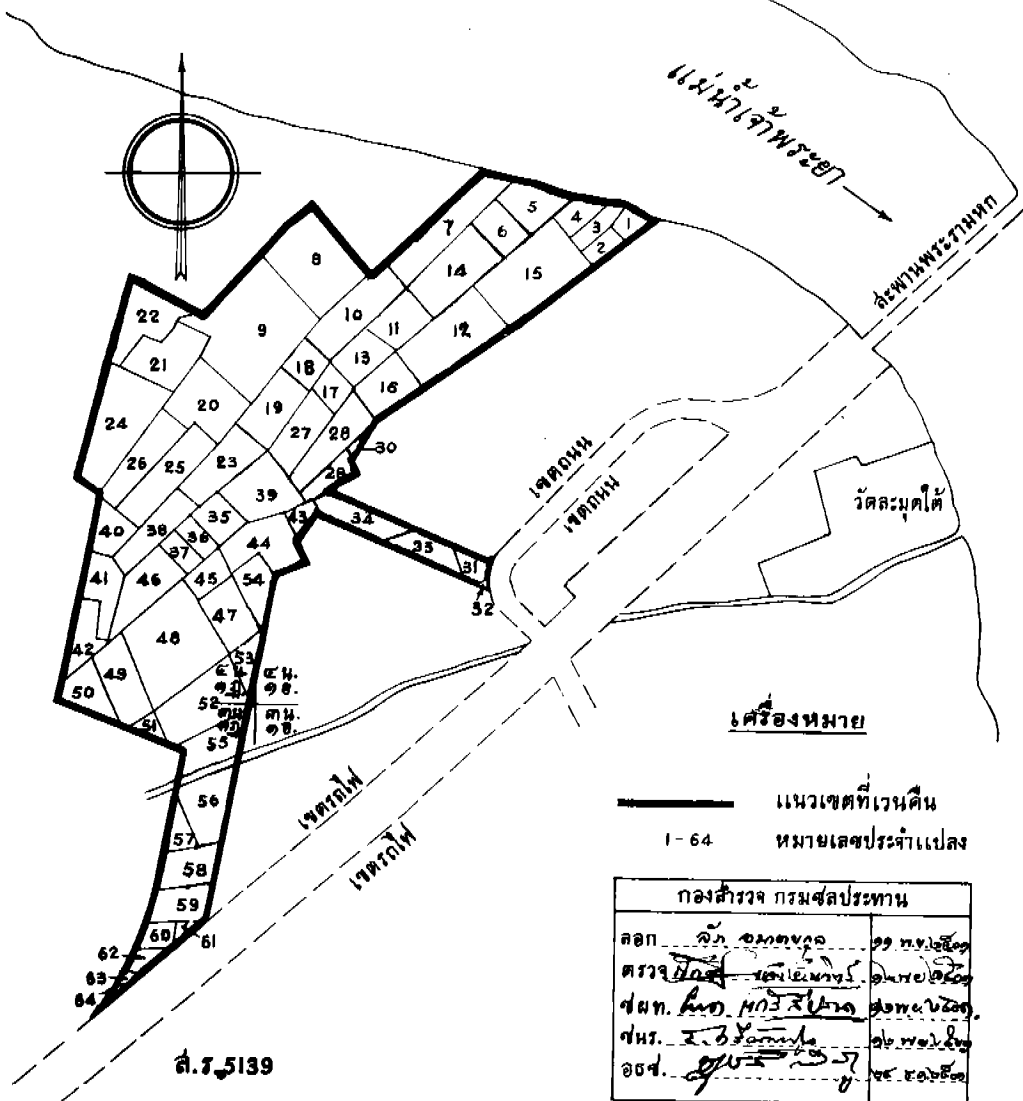

หัวหน้าคณะปฏิวัติจึงมีคำสั่งดังต่อไปนี้

ข้อ ๑ ให้เวนคืนอสังหาริมทรัพย์ในท้องที่ตำบลบางกรวย
อำเภอบางกรวย จังหวัดนนทบุรี ภายในแนวเขตตามแผนที่
ท้ายประกาศนี้ ซึ่งปรากฏรายชื่อผู้เป็นเจ้าของหรือผู้ครอบครอง
โดยชอบด้วยกฎหมาย ตามบัญชีท้ายประกาศนี้ให้แก่การ
ไฟฟ้าอันฮั

จอมพล สฤษดิ์ ธนะรัชต์

หัวหน้าคณะปฏิวัติ

แผนที่ท้ายประกาศของคณะปฏิวัติฉบับที่ 54 ลงวันที่ 19 มกราคม 2502
 ในท้องที่ตำบลบางกรวย อำเภอบางกรวย จังหวัดนนทบุรี
 มาตรการส่วน 1:12000

บัญชีรายชื่อเจ้าของหรือผู้ครอบครองที่ดินที่ต้องเวนคืนตามประกาศของคณะปฏิวัติฉบับที่ 54 ลงวันที่ 19 มกราคม 2502 ในท้องที่ตำบลบางกรวย อำเภอบางกรวย จังหวัดนนทบุรี