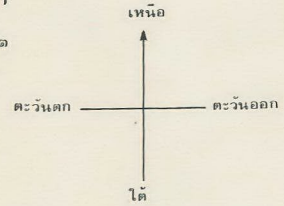

แผนที่ท้ายประกาศกระทรวงเกษตรและสหกรณ์

เรื่อง กำหนดให้พื้นที่บริเวณป่าแม่เสลาและแม่สะ ในท้องที่ตำบลป่าแม่ ตำบลลี้กักช้าง และตำบลเมืองกาย

อำเภอแม่แตง จังหวัดเชียงใหม่ เป็นเขตห้ามล่าสัตว์ป่า

ตามพระราชบัญญัติสงวนและคุ้มครองสัตว์ป่า พ.ศ. ๒๕๐๑

เนื้อที่ประมาณ ๒๕๕ ตารางกิโลเมตร หรือ ๑๕๑,๑๒๕ ไร่

มาตราส่วน ๑ : ๑๐๐,๐๐๐

เมตร ๑๐๐๐ ๐ ๑ ๒ ๓ ๔ ๕ กิโลเมตร

เครื่องหมาย

- แนวเขตห้ามล่าสัตว์ป่า
- เขตจังหวัด
- ทางหลวง ถนน
- แม่น้ำ คลอง ห้วย
- ภูเขา ควน เนิน

ผู้จำลอง ๒๕/๖/๒๗
ผู้ตรวจ ๒๕ มี. ๒๗